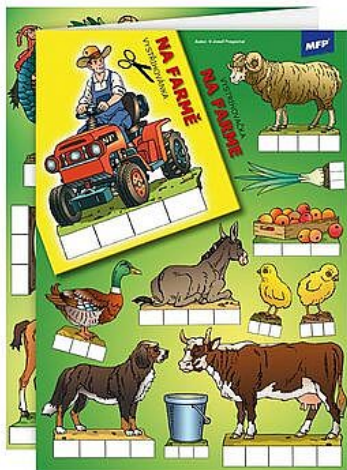

Vystřihovánky MFP, na farmě

» Kreativita » Omalovánky a jiné » Vystřihovánky

Popis

Vystřihovánky „Na farmě“ od MFP přinášejí dětem kreativní zábavu s motivy domácích zvířat. Na třech listech formátu A4 najdete koně, krávu, prase, kohouta, husu, kuřátka a další postavy typické pro farmářské prostředí. Vystřihovánky jsou vytištěny na pevném papíře s laminací, což zajišťuje jejich delší životnost.
název: Na farmě počet listů: 3 formát: A4 motivy: domácí a hospodářská zvířata materiál: papír 235 g/m² + lamino použití: vystřihování, tvoření, zábava pro děti upozornění: nevhodné pro děti do 3 let – nebezpečí vdechnutí nebo spolknutí malých částic