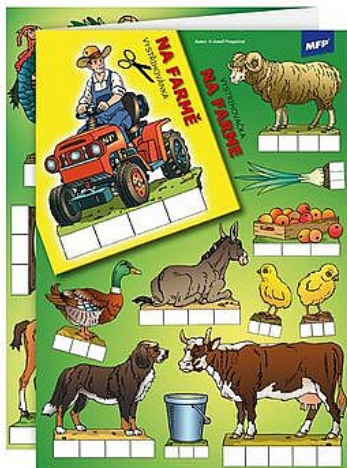

# Vystřihovánky MFP, na farmě

» Kreativita » Omalovánky a jiné » Vystřihovánky

## Popis

Vystřihovánky „Na farmě“ od MFP přinášejí dětem kreativní zábavu s motivy domácích zvířat. Na třech listech formátu A4 najdete koně, krávu, prase, kohouta, husu, kuřátka a další postavy typické pro farmářské prostředí. Vystřihovánky jsou vytištěny na pevném papíře s laminací, což zajišťuje jejich delší životnost.  
název: Na farmě počet listů: 3 formát: A4 motivy: domácí a hospodářská zvířata materiál: papír 235 g/m<sup>2</sup> + lamino použití: vystřihování, tvoření, zábava pro děti upozornění: nevhodné pro děti do 3 let – nebezpečí vdechnutí nebo spolknutí malých částic