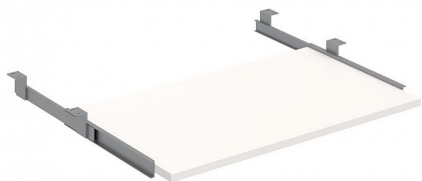

Výsuv lamino 70 cm VHSD, bílá

» Nábytek a doplňky » Stoly » Doplnky stolů

Popis

Doplňky PC nabízejí řešení pro uspořádání kabelů a umístění počítačových jednotek. PC jednotku můžete zavěsit pod stolovou desku nebo volně položit do mobilního vozíku. V případě nedostatku místa na stole můžete využít jeden z výsuvů pro klávesnici, a tím získáte více prostoru. hmotnost: 4,23 kg šířka: 70 cm výška: 40 cm

Množství v balení	1
Part number	VHS D
Kód produktu	6047134

Skladem:

Skladem u dodavatele

Parametry

Značka	Hobis
Part number	VHS D
Množství v balení	1
Barva	Bílá