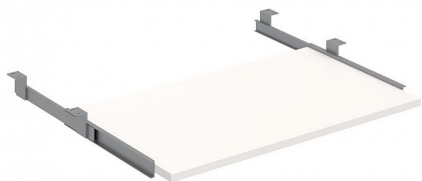

Výsuv lamino 70 cm VHSD, bílá

» Nábytek a doplňky » Stoly » Doplňky stolů

Popis

Doplňky PC nabízejí řešení pro uspořádání kabelů a umístění počítačových jednotek. PC jednotku můžete zavěsit pod stolovou desku nebo volně položit do mobilního vozíku. V případě nedostatku místa na stole můžete využít jeden z výsuvů pro klávesnici, a tím získáte více prostoru. hmotnost: 4,23 kg šířka: 70 cm výška: 40 cm

Množství v balení	1
Part number	VHS D
Kód produktu	6047134

Skladem:

Skladem u dodavatele

Parametry

Značka	Hobis
Part number	VHS D
Množství v balení	1
Barva	Bílá