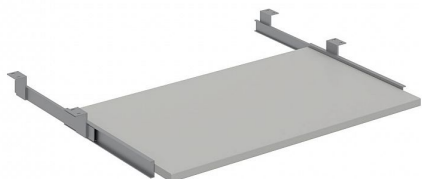

Výsuv lamino 70 cm VHSD, šedá

» Nábytek a doplňky » Stoly » Doplnky stolů

Popis

Doplňky PC nabízejí řešení pro uspořádání kabelů a umístění počítačových jednotek. PC jednotku můžete zavěsit pod stolovou desku nebo volně položit do mobilního vozíku. V případě nedostatku místa na stole můžete využít jeden z výsuvů pro klávesnici, a tím získáte více prostoru. hmotnost: 4,23 kg šířka: 70 cm výška: 40 cm

Množství v balení	1
Part number	VHS D
Kód produktu	6047132

Skladem:

Skladem u dodavatele

Parametry

Značka	Hobis
Part number	VHS D
Množství v balení	1
Barva	Šedá