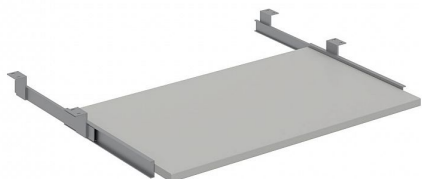

# Výsuv lamino 70 cm VHSD, šedá

» Nábytek a doplňky » Stoly » Doplnky stolů

## Popis

Doplňky PC nabízejí řešení pro uspořádání kabelů a umístění počítačových jednotek. PC jednotku můžete zavěsit pod stolovou desku nebo volně položit do mobilního vozíku. V případě nedostatku místa na stole můžete využít jeden z výsuvů pro klávesnici, a tím získáte více prostoru. hmotnost: 4,23 kg šířka: 70 cm výška: 40 cm