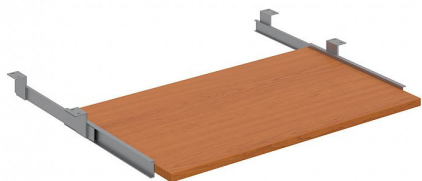

Výsuv lamino 70 cm VHSD, třešeň

» Nábytek a doplňky » Stoly » Doplnky stolů

Popis

Doplňky PC nabízejí řešení pro uspořádání kabelů a umístění počítačových jednotek. PC jednotku můžete zavěsit pod stolovou desku nebo volně položit do mobilního vozíku. V případě nedostatku místa na stole můžete využít jeden z výsuvů pro klávesnici, a tím získáte více prostoru. hmotnost: 4,23 kg šířka: 70 cm výška: 40 cm

Množství v balení	1
Part number	VHS D
Kód produktu	6047135

Skladem:

Skladem u dodavatele

Parametry

Značka	Hobis
Part number	VHS D
Množství v balení	1
Barva	Třešeň