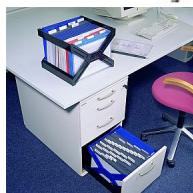

Zásobník na registrační desky Carry, černá

» Kancelář » Archivace a zakládání » Závěsné ukládání » Zásobníky

Popis

Závěsný koš pro cca 30 kartotékových desek. Vhodný, do zásuvek psacích stolů a skříní i přímo na stůl. • úhledný, stabilní, pevný