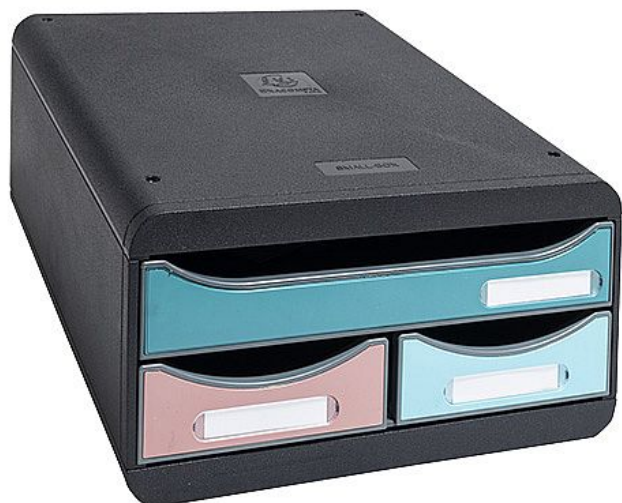

Zásuvkový box Skandi, 3 přihrádek, barevný mix

» Kancelář » Kancelářské potřeby » Boxy

Množství v balení	1
EAN	9002493316065
Kód produktu	2300175

Skladem: 1 ks

Popis

Inspirace, motivace, rovnováha a stabilita. Synonyma kolekce Skandi, která vychází z principů recyklace a ekologických hodnot moderní společnosti. Úložný zásuvkový box v barvách kolekce Skandi. Polootevřené zásuvky umožňují snadnou manipulaci a vkládání věcí bez nutnosti otevření. Skvělý doplněk ke kapslovým kávovarům. Součástí balení také popisovací štítky.
rozměry: 278×130×347 mm materiál: PS černý korpus, 3 barevné zásuvky včetně odnímatelných zásobníků pro kapsle Nespresso lehký, odolný, stohovatelný certifikát Blue Angel vyrobeno v Rakousku