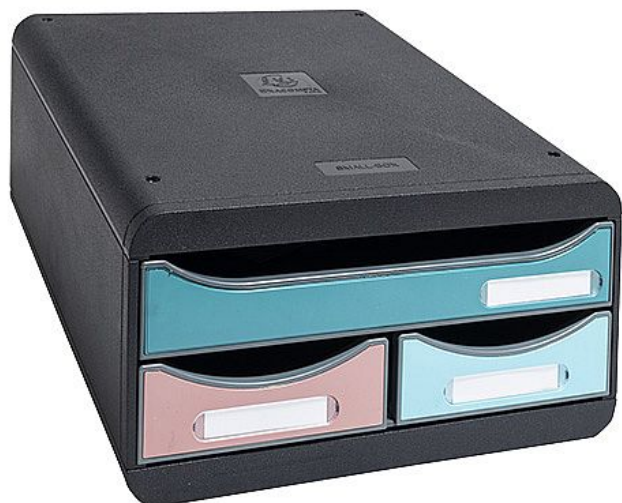

# Zásuvkový box Skandi, 3 přihrádek, barevný mix

» Kancelář » Kancelářské potřeby » Boxy

## Popis

Inspirace, motivace, rovnováha a stabilita. Synonyma kolekce Skandi, která vychází z principů recyklace a ekologických hodnot moderní společnosti. Úložný zásuvkový box v barvách kolekce Skandi. Polootevřené zásuvky umožňují snadnou manipulaci a vkládání věcí bez nutnosti otevření. Skvělý doplněk ke kapslovým kávovarům. Součástí balení také popisovací štítky.  
rozměry: 278×130×347 mm materiál: PS černý korpus, 3 barevné zásuvky včetně odnímatelných zásobníků pro kapsle Nespresso lehký, odolný, stohovatelný certifikát Blue Angel vyrobeno v Rakousku