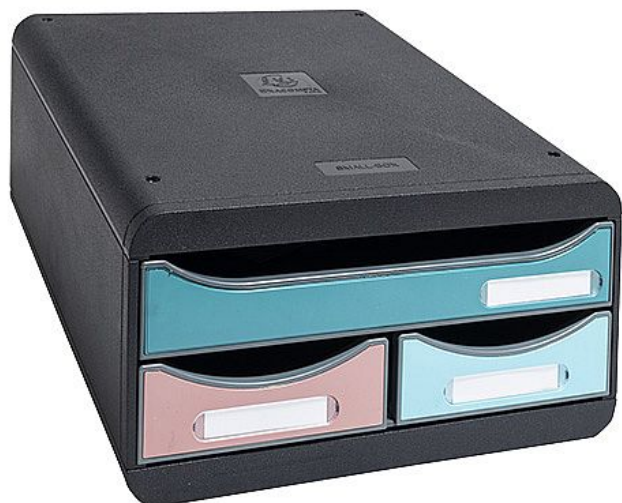

Zásuvkový box Skandi, 3 přihrádek, barevný mix

» Kancelář » Kancelářské potřeby » Boxy

Popis

Inspirace, motivace, rovnováha a stabilita. Synonyma kolekce Skandi, která vychází z principů recyklace a ekologických hodnot moderní společnosti. Úložný zásuvkový box v barvách kolekce Skandi. Polootevřené zásuvky umožňují snadnou manipulaci a vkládání věcí bez nutnosti otevření. Skvělý doplněk ke kapslovým kávovarům. Součástí balení také popisovací štítky.
rozměry: 278×130×347 mm materiál: PS černý korpus, 3 barevné zásuvky včetně odnímatelných zásobníků pro kapsle Nespresso lehký, odolný, stohovatelný certifikát Blue Angel vyrobeno v Rakousku