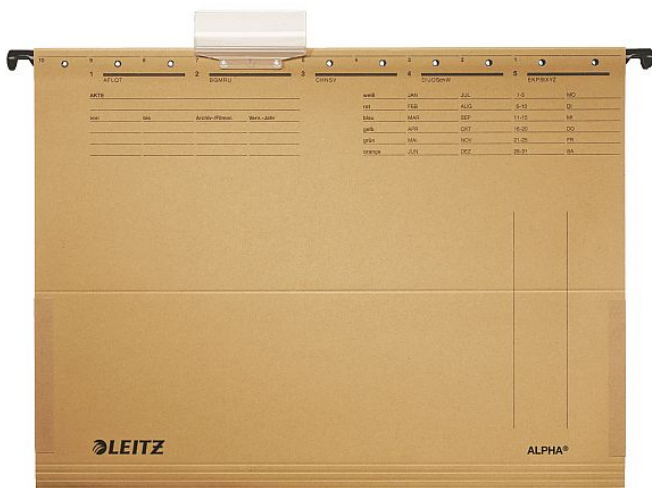

Závěsná deska Alpha s bočnicemi, 25 ks, hnědá

» Kancelář » Archivace a zakládání » Závěsné ukládání » Desky

Popis

Vysoce kvalitní závěsné desky uzavřené po stranách bočnicemi pro neděrované volné papíry formátu A4. Vlastnosti: Bočnice chrání volné dokumenty před vypadnutím z desek Silné a odolné závěsné lišty s velkou nosností Součástí desek je plastový rozlišovač s vyměnitelným štítkem pro popis obsahu Výřezy na závěsné lišty pro upevnění rychlo vazací spony (není součástí balení) Vyrobeno ze 100% recyklovaného kartonu Certifikováno Modrým Andělem (Blue Angel)

Množství v balení	1
Part number	19160000
Kód produktu	0700857

Skladem: 1 bal

Parametry

Značka	Leitz
Part number	19160000
Množství v balení	1
Barva	Hnědá