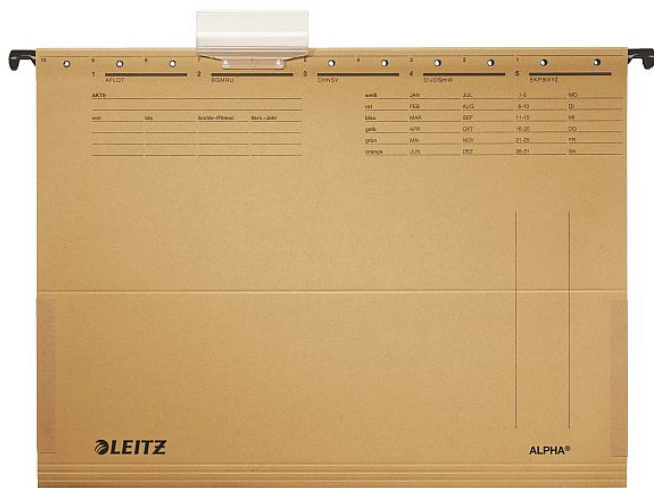

Závěsná deska Alpha s bočnicemi, 25 ks, hnědá

» Kancelář » Archivace a zakládání » Závěsné ukládání » Desky

Popis

Vysoce kvalitní závěsné desky uzavřené po stranách bočnicemi pro neděrované volné papíry formátu A4. Vlastnosti: Bočnice chrání volné dokumenty před vypadnutím z desek Silné a odolné závěsné lišty s velkou nosností Součástí desek je plastový rozlišovač s vyměnitelným štítkem pro popis obsahu Výřezy na závěsné liště pro upevnění rychlo vazací spony (není součástí balení) Vyrobeno ze 100% recyklovaného kartonu Certifikováno Modrým Andělem (Blue Angel)

Množství v balení	1
Part number	19160000
Kód produktu	0700857

Skladem: 1 bal

Parametry

Značka	Leitz
Part number	19160000
Množství v balení	1
Barva	Hnědá