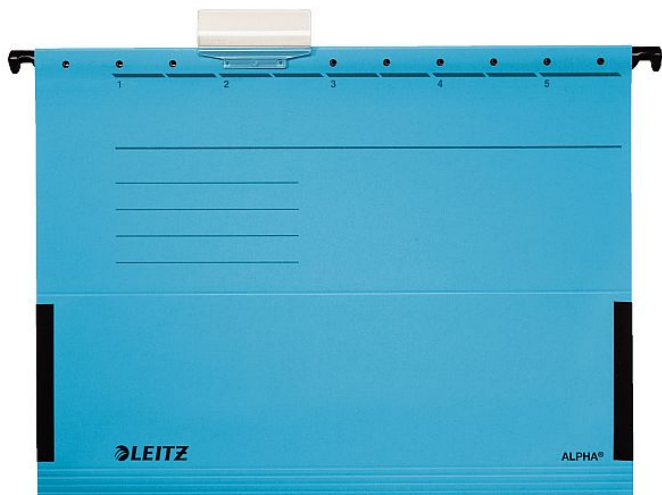

# Závěsná deska Alpha s bočnicemi, modrá

» Kancelář » Archivace a zakládání » Závěsné ukládání » Desky

Množství v balení	25
Part number	19860035
Kód produktu	0700859

Skladem: 60 ks

## Popis

Vysoce kvalitní závěsné desky uzavřené po stranách bočnicemi pro neděrované volné papíry formátu A4. Vlastnosti: bočnice chrání volné dokumenty před vypadnutím z desek silné a odolné závěsné lišty s velkou nosností součástí desek je plastový rozlišovač s vyměnitelným štítkem pro popis obsahu výřezy na závěsné liště pro upevnění rychlovažací spony (není součástí balení) atraktivní jasné barvy desek pro barevné rozlišování a třídění různých agend certifikováno FSC