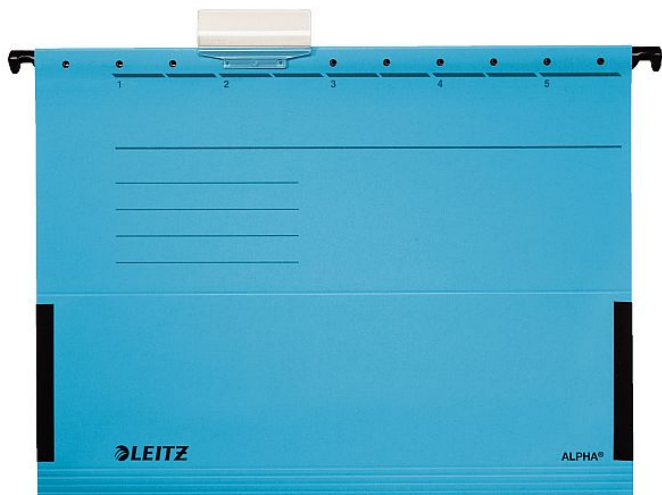

Závěsná deska Alpha s bočnicemi, modrá

» Kancelář » Archivace a zakládání » Závěsné ukládání » Desky

Množství v balení	25
Part number	19860035
Kód produktu	0700859

Skladem: 60 ks

Popis

Vysoce kvalitní závěsné desky uzavřené po stranách bočnicemi pro neděrované volné papíry formátu A4. Vlastnosti: bočnice chrání volné dokumenty před vypadnutím z desek silné a odolné závěsné lišty s velkou nosností součástí desek je plastový rozlišovač s vyměnitelným štítkem pro popis obsahu výřezy na závěsné liště pro upevnění rychlovažací spony (není součástí balení) atraktivní jasné barvy desek pro barevné rozlišování a třídění různých agend certifikováno FSC