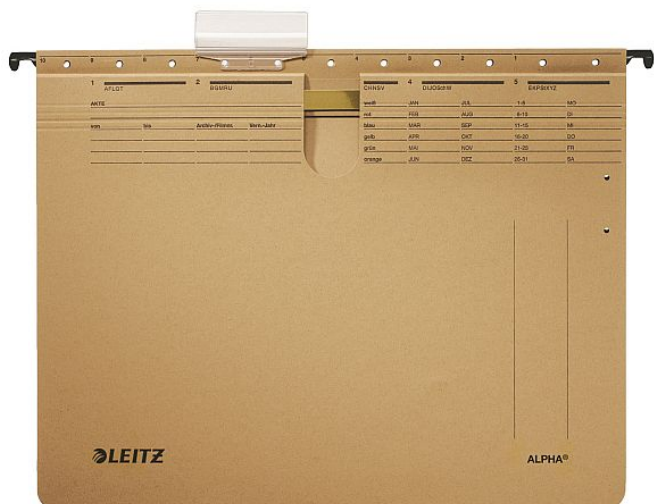

Závěsná deska Alpha s rychlovazačem, 25 ks, hnědá

» Kancelář » Archivace a zakládání » Závěsné ukládání » Desky

Popis

Vysoce kvalitní závěsné desky s rychlovazačem pro proděrované dokumenty formátu A4. Vhodné pro každodenní použití. Vlastnosti: Pevně uchycená rychlovazací spona umožňuje zakládání proděrovaných dokumentů. Součástí desek je plastový rozlišovač s vyměnitelným štítkem pro popis obsahu. Výřez pro palec pro snazší manipulaci s deskami. Vyrobeno ze 100% recyklovaného kartonu. Certifikováno Modrým Andělem (Blue Angel).

Množství v balení	1
Part number	19140000
Kód produktu	0700802

Skladem: 2 bal

Parametry

Značka	Leitz
Part number	19140000
Množství v balení	1