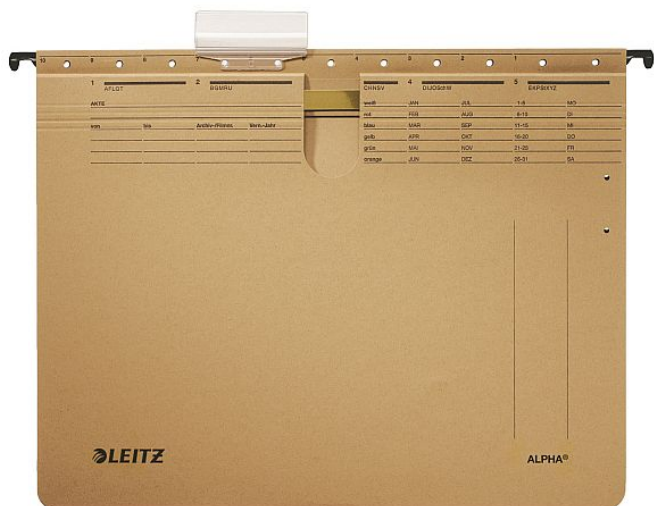

Závěsná deska Alpha s rychlovazačem, 25 ks, hnědá

» Kancelář » Archivace a zakládání » Závěsné ukládání » Desky

Množství v balení	1
Part number	19140000
Kód produktu	0700802

Skladem: 2 bal

Popis

Vysoce kvalitní závěsné desky s rychlovazačem pro proděrované dokumenty formátu A4. Vhodné pro každodenní použití. Vlastnosti: Pevně uchycená rychlovazací spona umožňuje zakládání proděrovaných dokumentů. Součástí desek je plastový rozlišovač s vyměnitelným štítkem pro popis obsahu. Výřez pro palec pro snazší manipulaci s deskami. Vyrobeno ze 100% recyklovaného kartonu. Certifikováno Modrým Andělem (Blue Angel).

Parametry

Značka	Leitz
Part number	19140000
Množství v balení	1