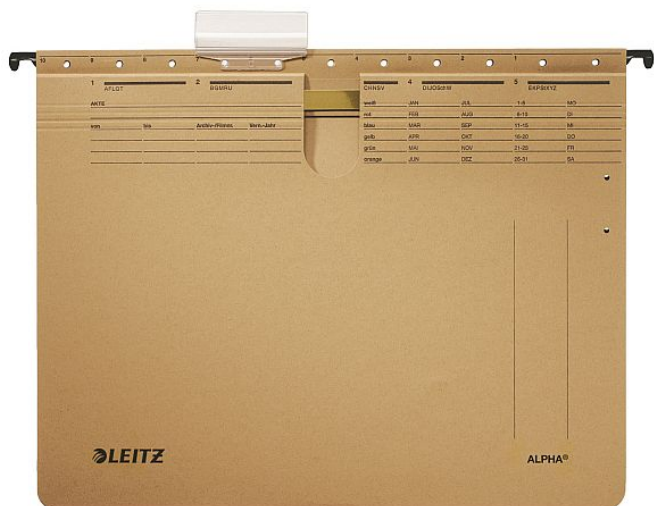

Závěsná deska Alpha s rychlovazačem, 25 ks, hnědá

» Kancelář » Archivace a zakládání » Závěsné ukládání » Desky

Popis

Vysoce kvalitní závěsné desky s rychlovazačem pro proděrované dokumenty formátu A4. Vhodné pro každodenní použití. Vlastnosti: Pevně uchycená rychlovazací spona umožňuje zakládání proděrovaných dokumentů. Součástí desek je plastový rozlišovač s vyměnitelným štítkem pro popis obsahu. Výřez pro palec pro snazší manipulaci s deskami. Vyrobeno ze 100% recyklovaného kartonu. Certifikováno Modrým Andělem (Blue Angel).

Množství v balení	1
Part number	19140000
Kód produktu	0700802

Skladem: 2 bal

Parametry

Značka	Leitz
Part number	19140000
Množství v balení	1