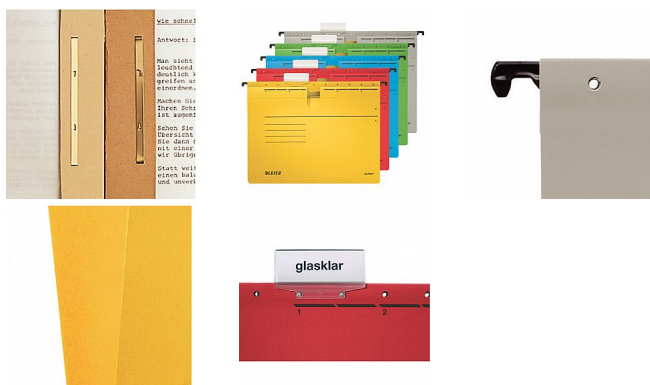

Závěsná deska Alpha s rychlovazačem, zelená

» Kancelář » Archivace a zakládání » Závěsné ukládání » Desky

Množství v balení	25
Part number	19840055
Kód produktu	0700801

Skladem: 45 ks

Popis

Vysoce kvalitní závěsné desky s rychlovazačem pro perforované dokumenty formátu A4. Vhodné pro každodenní použití. Vlastnosti: Pevně uchycená rychlovazací spona umožňuje zakládání proděrovaných dokumentů. Součástí desek je plastový rozlišovač s vyměnitelným štítkem pro popis obsahu. Výřez pro palec pro snazší manipulaci s deskami. Atraktivní jasné barvy desek pro barevné rozlišování a třídění různých agend. Certifikováno FSC.

Parametry

Značka	Leitz
Part number	19840055
Množství v balení	25
Barva	Zelená