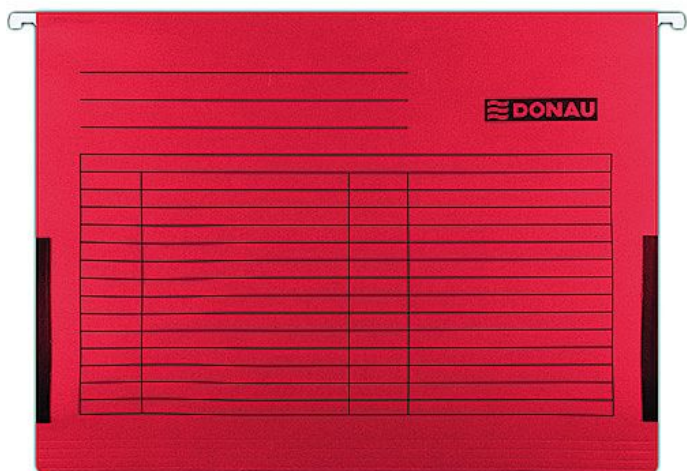

Závěsná deska Donau s bočnicemi, červená

» Kancelář » Archivace a zakládání » Závěsné ukládání » Desky

Množství v balení	5
EAN	9003106063772
Kód produktu	0700900

Skladem: 28 ks

Popis

závěsné desky do kartotéky na dokumenty formátu A4 s praktickou rychlovazací sponou a bočními záložkami, které fixují dokumenty uvnitř složky vyrobeny z barevného kartonu (gramáž: 230g/m²), uvnitř pevná kovová lišta pro dlouhou životnost slohy snadný popis pomocí pohyblivých plastových indexů s výměnným štítkem

Parametry

Značka	Donau
Množství v balení	5
Barva	Červená