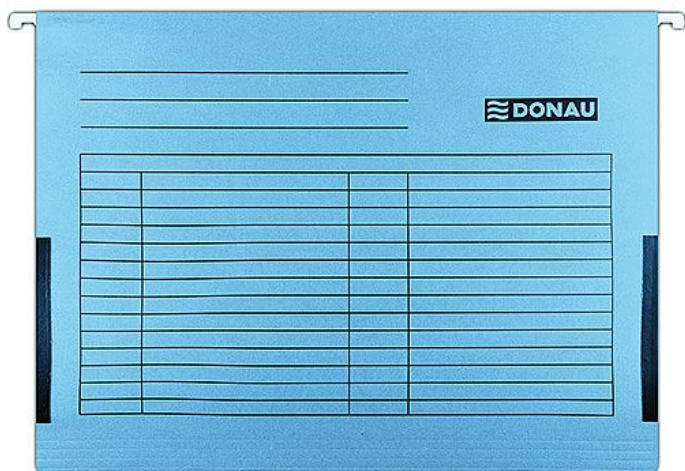

Závěsná deska Donau s bočnicemi, modrá

» Kancelář » Archivace a zakládání » Závěsné ukládání » Desky

Popis

závěsné desky do kartotéky na dokumenty formátu A4 s praktickou rychlovazací sponou a bočními záložkami, které fixují dokumenty uvnitř složky vyrobeny z barevného kartonu (gramáž: 230g/m²), uvnitř pevná kovová lišta pro dlouhou životnost slohy snadný popis pomocí pohyblivých plastových indexů s výměnným štítkem

Množství v balení	5
EAN	9003106063802
Kód produktu	0700903

Skladem: 37 ks

Parametry

Značka	Donau
Množství v balení	5
Barva	Modrá