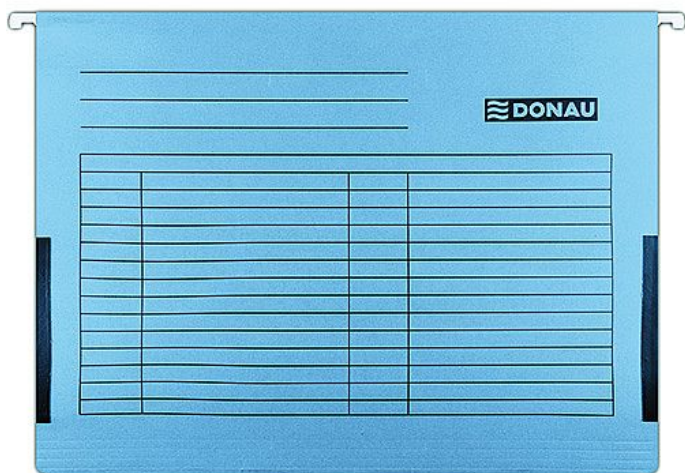

# Závěsná deska Donau s bočnicemi, modrá

» Kancelář » Archivace a zakládání » Závěsné ukládání » Desky

## Popis

závěsné desky do kartotéky na dokumenty formátu A4 s praktickou rychlovazací sponou a bočními záložkami, které fixují dokumenty uvnitř složky vyrobeny z barevného kartonu (gramáž: 230g/m<sup>2</sup>), uvnitř pevná kovová lišta pro dlouhou životnost slohy snadný popis pomocí pohyblivých plastových indexů s výměnným štítkem

## Parametry

Značka	Donau
Množství v balení	5
Barva	Modrá