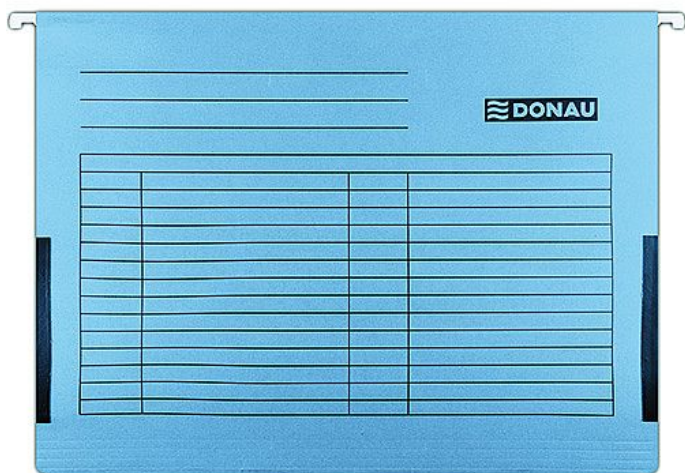

Závěsná deska Donau s bočnicemi, modrá

» Kancelář » Archivace a zakládání » Závěsné ukládání » Desky

Popis

závěsné desky do kartotéky na dokumenty formátu A4 s praktickou rychlovazací sponou a bočními záložkami, které fixují dokumenty uvnitř složky vyrobeny z barevného kartonu (gramáž: 230g/m²), uvnitř pevná kovová lišta pro dlouhou životnost slohy snadný popis pomocí pohyblivých plastových indexů s výměnným štítkem

Množství v balení	5
EAN	9003106063802
Kód produktu	0700903

Skladem: 37 ks

Parametry

Značka	Donau
Množství v balení	5
Barva	Modrá