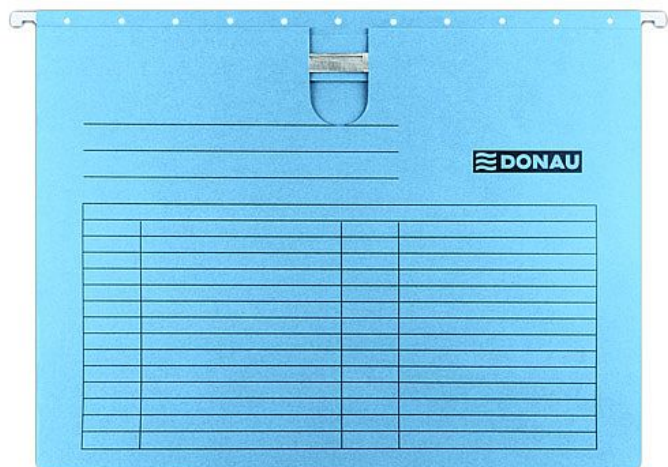

Závěsná deska Donau s rychlovazačem, modrá

» Kancelář » Archivace a zakládání » Závěsné ukládání » Desky

Popis

Závěsné desky do kartotéky na dokumenty formátu A4 s praktickou rychlovazací sponou. vyrobeny z barevného kartonu (gramáž: 230g/m²), uvnitř pevná kovová lišta pro dlouhou životnost slohysnadný popis pomocí pohyblivých plastových indexů s výměnným štítkemvýřez na okraji desek pro snadnější manipulaci

Množství v balení	5
EAN	5901498079057
Kód produktu	0700913

Skladem: 125 ks

Parametry

Značka	Donau
Množství v balení	5
Barva	Modrá