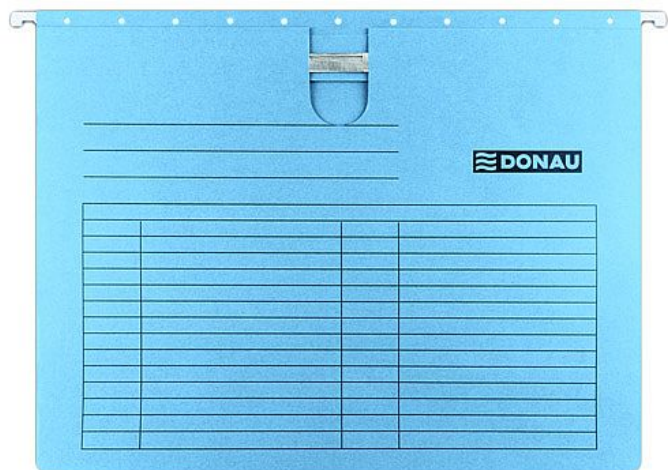

Závěsná deska Donau s rychlovazačem, modrá

» Kancelář » Archivace a zakládání » Závěsné ukládání » Desky

Množství v balení	5
EAN	5901498079057
Kód produktu	0700913

Skladem: 125 ks

Popis

Závěsné desky do kartotéky na dokumenty formátu A4 s praktickou rychlovazací sponou. vyrobeny z barevného kartonu (gramáž: 230g/m²), uvnitř pevná kovová lišta pro dlouhou životnost slohysnadný popis pomocí pohyblivých plastových indexů s výměnným štítkemvýřez na okraji desek pro snadnější manipulaci

Parametry

Značka	Donau
Množství v balení	5
Barva	Modrá