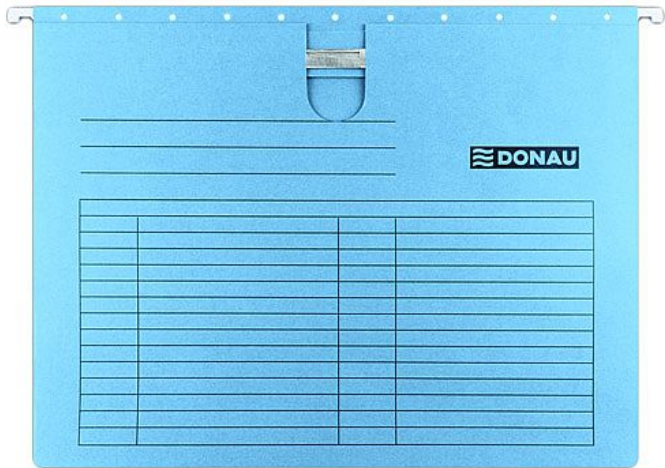

# Závěsná deska Donau s rychlovazačem, modrá

» Kancelář » Archivace a zakládání » Závěsné ukládání » Desky

## Popis

Závěsné desky do kartotéky na dokumenty formátu A4 s praktickou rychlovazací sponou. vyrobeny z barevného kartonu (gramáž: 230g/m<sup>2</sup>), uvnitř pevná kovová lišta pro dlouhou životnost slohysnadný popis pomocí pohyblivých plastových indexů s výměnným štítkemvýřez na okraji desek pro snadnější manipulaci

## Parametry

Značka	Donau
Množství v balení	5
Barva	Modrá