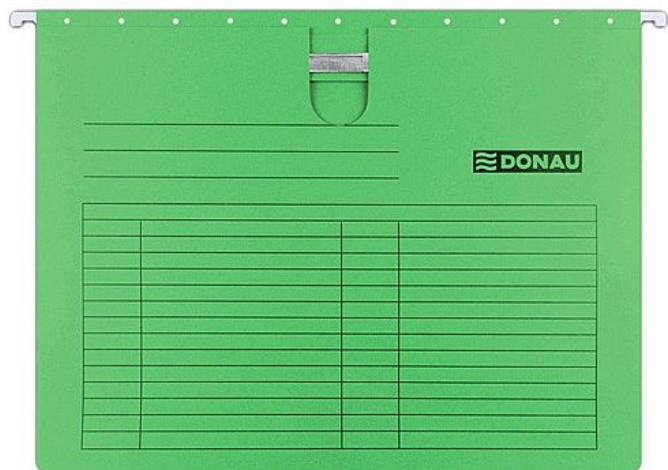

Závěsná deska Donau s rychlovazačem, zelená

» Kancelář » Archivace a zakládání » Závěsné ukládání » Desky

Množství v balení	5
EAN	5901498079002
Kód produktu	0700911

Skladem: 52 ks

Popis

Závěsné desky do kartotéky na dokumenty formátu A4 s praktickou rychlovazací sponou. vyrobeny z barevného kartonu (gramáž: 230g/m²), uvnitř pevná kovová lišta pro dlouhou životnost slohysnadný popis pomocí pohyblivých plastových indexů s výměnným štítkemvýřez na okraji desek pro snadnější manipulaci

Parametry

Značka	Donau
Množství v balení	5
Barva	Zelená