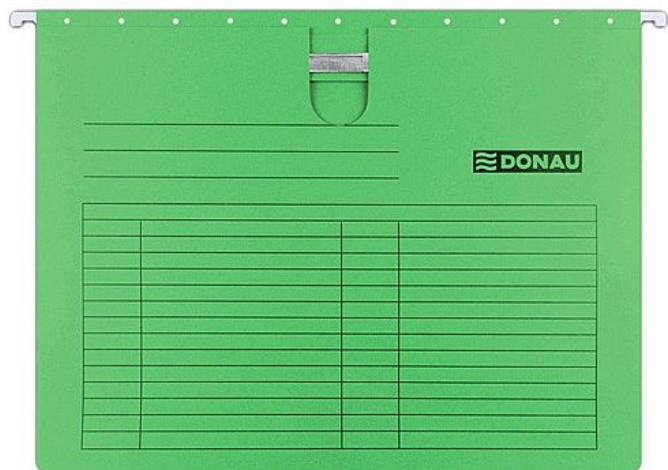

Závěsná deska Donau s rychlovazačem, zelená

» Kancelář » Archivace a zakládání » Závěsné ukládání » Desky

Množství v balení	5
EAN	5901498079002
Kód produktu	0700911

Skladem: 49 ks

Popis

Závěsné desky do kartotéky na dokumenty formátu A4 s praktickou rychlovazací sponou. vyrobeny z barevného kartonu (gramáž: 230g/m²), uvnitř pevná kovová lišta pro dlouhou životnost slohysnadný popis pomocí pohyblivých plastových indexů s výměnným štítkemvýřez na okraji desek pro snadnější manipulaci

Parametry

Značka	Donau
Množství v balení	5
Barva	Zelená