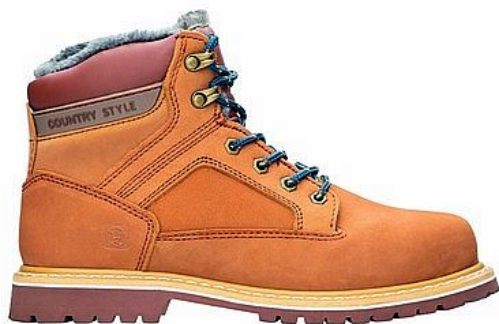

# Zimní obuv Farm Winter, vel. 38

» Ochranné pomůcky » Pracovní obuv » Zimní

## Popis

klasická kotníčková kožená zateplená obuv ""farmářka""  
v zcela novém designu svršek z kvalitního nubuku  
pryžová podešev bez ochranných vlastností materiál:  
nubuk podešev: pryž norma: EN ISO 20347:2012 OB FO  
SRC velikosti: 38 - 48 váha: 700 g (platí pro půlpár obuvi  
ve velikosti 42) barva: hnědá

## Parametry

Značka	Ardon
Part number	G4017
Pohlaví	Unisex
Velikost	38
Množství v balení	1