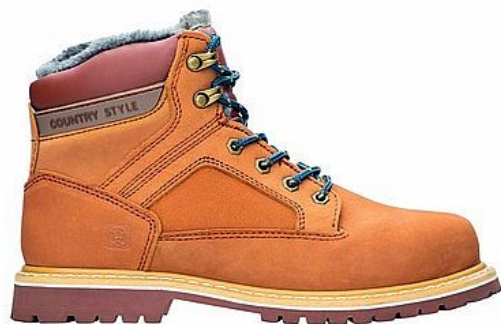

Zimní obuv Farm Winter, vel. 39

» Ochranné pomůcky » Pracovní obuv » Zimní

Popis

klasická kotníčková kožená zateplená obuv ""farmářka""
v zcela novém designu svršek z kvalitního nubuku
pryžová podešev bez ochranných vlastností materiál:
nubuk podešev: pryž norma: EN ISO 20347:2012 OB FO
SRC velikosti: 38 - 48 váha: 700 g (platí pro půlpár obuvi
ve velikosti 42) barva: hnědá

Množství v balení	1
Part number	G4017
EAN	8592390018854
Kód produktu	9717221

Skladem:

Skladem u dodavatele

Parametry

Značka	Ardon
Part number	G4017
Pohlaví	Unisex
Velikost	39
Množství v balení	1

Soubory ke stažení