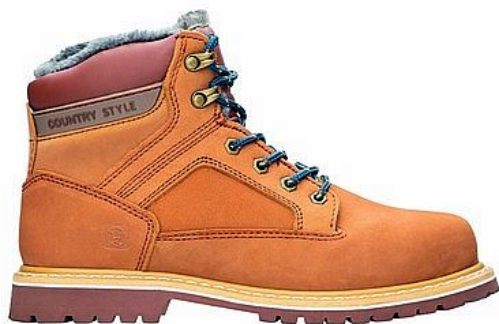

Zimní obuv Farm Winter, vel. 40

» Ochranné pomůcky » Pracovní obuv » Zimní

Popis

klasická kotníčková kožená zateplená obuv ""farmářka""
v zcela novém designu svršek z kvalitního nubuku
pryžová podešev bez ochranných vlastností materiál:
nubuk podešev: pryž norma: EN ISO 20347:2012 OB FO
SRC velikosti: 38 - 48 váha: 700 g (platí pro půlpár obuvi
ve velikosti 42) barva: hnědá

Množství v balení	1
Part number	G4017
EAN	8592390018861
Kód produktu	9717222

Skladem:

Skladem u dodavatele

Parametry

Značka	Ardon
Part number	G4017
Pohlaví	Unisex
Velikost	40
Množství v balení	1

Soubory ke stažení