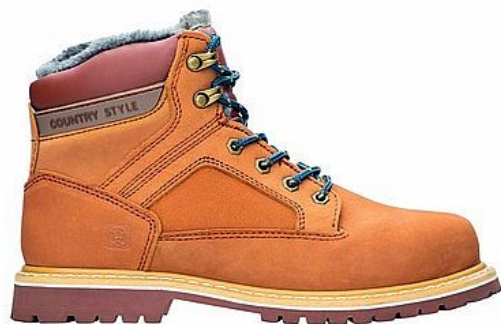

Zimní obuv Farm Winter, vel. 40

» Ochranné pomůcky » Pracovní obuv » Zimní

Popis

klasická kotníčková kožená zateplená obuv ""farmářka""
v zcela novém designu svršek z kvalitního nubuku
pryžová podešev bez ochranných vlastností materiál:
nubuk podešev: pryž norma: EN ISO 20347:2012 OB FO
SRC velikosti: 38 - 48 váha: 700 g (platí pro půlpár obuvi
ve velikosti 42) barva: hnědá

Množství v balení	1
Part number	G4017
EAN	8592390018861
Kód produktu	9717222

Skladem:

Skladem u dodavatele

Parametry

Značka	Ardon
Part number	G4017
Pohlaví	Unisex
Velikost	40
Množství v balení	1

Soubory ke stažení