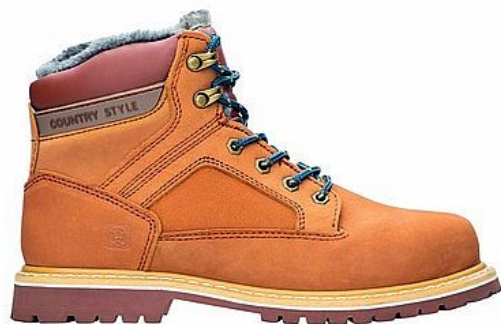

# Zimní obuv Farm Winter, vel. 41

» Ochranné pomůcky » Pracovní obuv » Zimní

## Popis

klasická kotníčková kožená zateplená obuv ""farmářka""  
v zcela novém designu svršek z kvalitního nubuku  
pryžová podešev bez ochranných vlastností materiál:  
nubuk podešev: pryž norma: EN ISO 20347:2012 OB FO  
SRC velikosti: 38 - 48 váha: 700 g (platí pro půlpár obuvi  
ve velikosti 42) barva: hnědá

## Parametry

Značka	Ardon
Part number	G4017
Pohlaví	Unisex
Velikost	41
Množství v balení	1