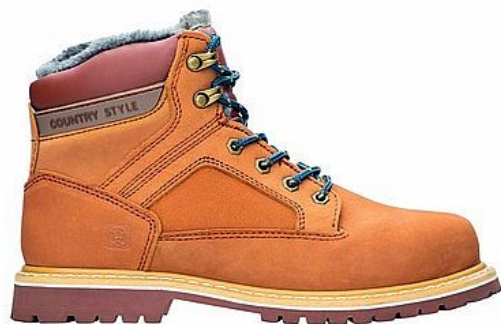

Zimní obuv Farm Winter, vel. 41

» Ochranné pomůcky » Pracovní obuv » Zimní

Popis

klasická kotníčková kožená zateplená obuv ""farmářka""
v zcela novém designu svršek z kvalitního nubuku
pryžová podešev bez ochranných vlastností materiál:
nubuk podešev: pryž norma: EN ISO 20347:2012 OB FO
SRC velikosti: 38 - 48 váha: 700 g (platí pro půlpár obuvi
ve velikosti 42) barva: hnědá

Množství v balení	1
Part number	G4017
EAN	8592390018878
Kód produktu	9717223

Skladem:

Skladem u dodavatele

Parametry

Značka	Ardon
Part number	G4017
Pohlaví	Unisex
Velikost	41
Množství v balení	1

Soubory ke stažení