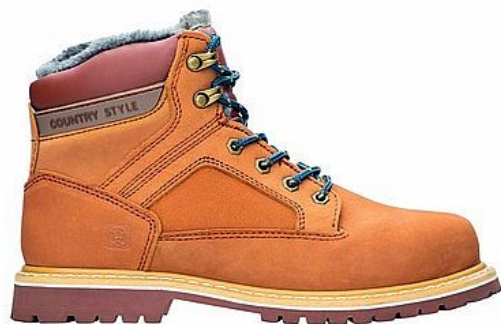

Zimní obuv Farm Winter, vel. 42

» Ochranné pomůcky » Pracovní obuv » Zimní

Popis

klasická kotníčková kožená zateplená obuv ""farmářka""
v zcela novém designu svršek z kvalitního nubuku
pryžová podešev bez ochranných vlastností materiál:
nubuk podešev: pryž norma: EN ISO 20347:2012 OB FO
SRC velikosti: 38 - 48 váha: 700 g (platí pro půlpár obuvi
ve velikosti 42) barva: hnědá

Množství v balení	1
Part number	G4017
EAN	8592390018885
Kód produktu	9717224

Skladem:

Skladem u dodavatele

Parametry

Značka	Ardon
Part number	G4017
Pohlaví	Unisex
Velikost	42
Množství v balení	1

Soubory ke stažení