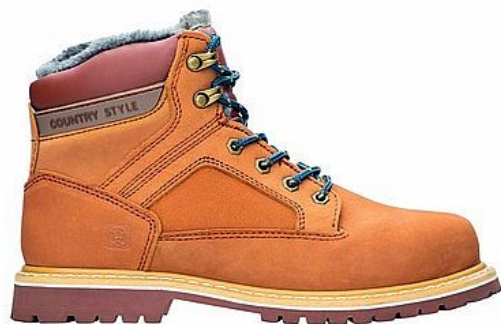

Zimní obuv Farm Winter, vel. 43

» Ochranné pomůcky » Pracovní obuv » Zimní

Popis

klasická kotníková kožená zateplená obuv ""farmářka""
v zcela novém designu svršek z kvalitního nubuku
pryžová podešev bez ochranných vlastností materiál:
nubuk podešev: pryž norma: EN ISO 20347:2012 OB FO
SRC velikosti: 38 - 48 váha: 700 g (platí pro půlpár obuvi
ve velikosti 42) barva: hnědá