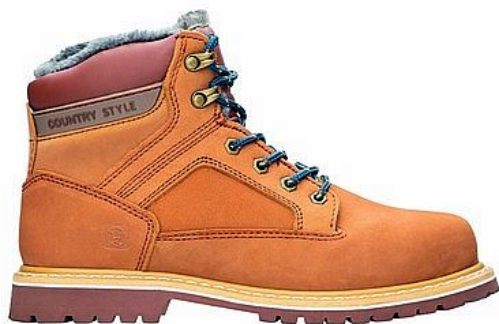

# Zimní obuv Farm Winter, vel. 43

» Ochranné pomůcky » Pracovní obuv » Zimní

## Popis

klasická kotníčková kožená zateplená obuv ""farmářka"" v zcela novém designu svršek z kvalitního nubuku pryžová podešev bez ochranných vlastností materiál: nubuk podešev: pryž norma: EN ISO 20347:2012 OB FO SRC velikosti: 38 - 48 váha: 700 g (platí pro půlpár obuvi ve velikosti 42) barva: hnědá

## Parametry

Značka	Ardon
Part number	G4017
Pohlaví	Unisex
Velikost	43
Množství v balení	1