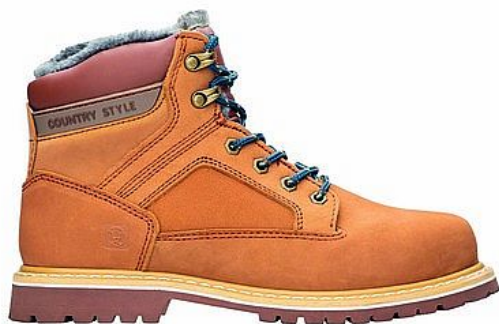

Zimní obuv Farm Winter, vel. 43

» Ochranné pomůcky » Pracovní obuv » Zimní

Popis

klasická kotníčková kožená zateplená obuv ""farmářka""
v zcela novém designu svršek z kvalitního nubuku
pryžová podešev bez ochranných vlastností materiál:
nubuk podešev: pryž norma: EN ISO 20347:2012 OB FO
SRC velikosti: 38 - 48 váha: 700 g (platí pro půlpár obuvi
ve velikosti 42) barva: hnědá

Množství v balení	1
Part number	G4017
EAN	8592390018892
Kód produktu	9717225

Skladem:

Skladem u dodavatele

Parametry

Značka	Ardon
Part number	G4017
Pohlaví	Unisex
Velikost	43
Množství v balení	1

Soubory ke stažení