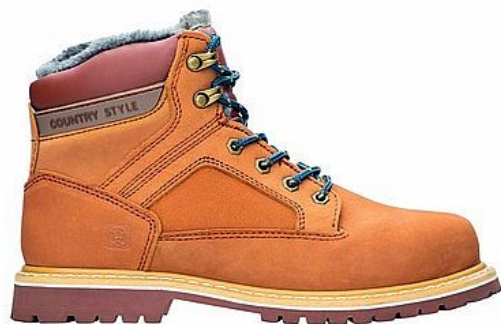

Zimní obuv Farm Winter, vel. 44

» Ochranné pomůcky » Pracovní obuv » Zimní

Popis

klasická kotníková kožená zateplená obuv ""farmářka""
v zcela novém designu svršek z kvalitního nubuku
pryžová podešev bez ochranných vlastností materiál:
nubuk podešev: pryž norma: EN ISO 20347:2012 OB FO
SRC velikosti: 38 - 48 váha: 700 g (platí pro půlpár obuvi
ve velikosti 42) barva: hnědá

Množství v balení	1
Part number	G4017
EAN	8592390018908
Kód produktu	9717226

Skladem:

Skladem u dodavatele

Parametry

Značka	Ardon
Part number	G4017
Pohlaví	Unisex
Velikost	44
Množství v balení	1

Soubory ke stažení