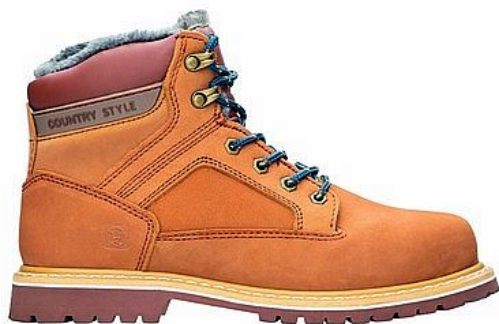

Zimní obuv Farm Winter, vel. 45

» Ochranné pomůcky » Pracovní obuv » Zimní

Popis

klasická kotníčková kožená zateplená obuv ""farmářka""
v zcela novém designu svršek z kvalitního nubuku
pryžová podešev bez ochranných vlastností materiál:
nubuk podešev: pryž norma: EN ISO 20347:2012 OB FO
SRC velikosti: 38 - 48 váha: 700 g (platí pro půlpár obuvi
ve velikosti 42) barva: hnědá

Množství v balení	1
Part number	G4017
EAN	8592390018915
Kód produktu	9717227

Skladem:

Skladem u dodavatele

Parametry

Značka	Ardon
Part number	G4017
Pohlaví	Unisex
Velikost	45
Množství v balení	1

Soubory ke stažení