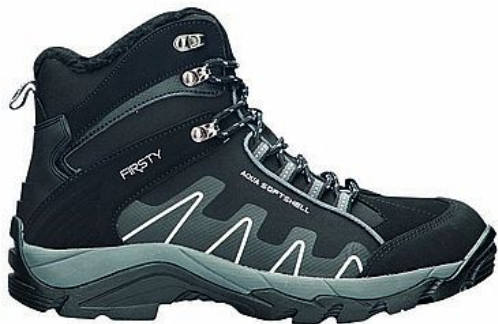

Zimní obuv Quest, vel. 36

» Ochranné pomůcky » Pracovní obuv » Zimní

Popis

zimní softshellová obuv sportovního střihu zateplená černým umělým kožíškem treková podešev materiál: softshell podešev: phylon/guma velikosti: 36 - 46 váha: 500 g (platí pro půlpár obuvi ve velikosti 42) barva: černá