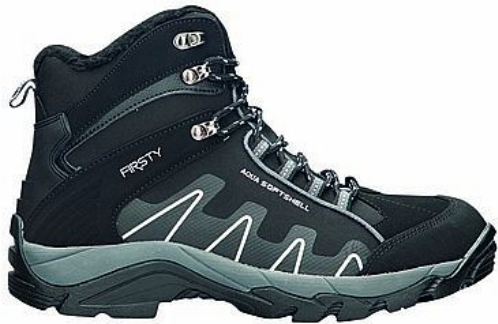

Zimní obuv Quest, vel. 36

» Ochranné pomůcky » Pracovní obuv » Zimní

Popis

zimní softshellová obuv sportovního střihu zateplená černým umělým kožíškem treková podešev materiál: softshell podešev: phylon/guma velikosti: 36 - 46 váha: 500 g (platí pro půlpár obuvi ve velikosti 42) barva: černá